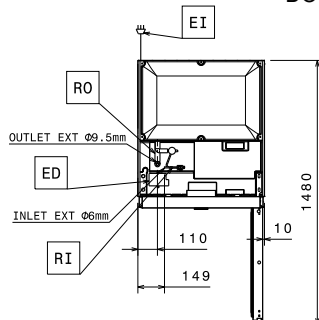

Front aanzicht

Zij aanzicht

EI = Elektrische aansluiting
RI = Remote koeling aansluiting
RO = Remote aansluiting

Boven aanzicht

Elektrisch

Voltage:	727530 (REX71GFR)	220-240 V/1 ph/50/60 Hz
Aangesloten vermogen:		0.305 kW
Stekker type:		CE-SCHUKO

Algemene Gegevens:

Capaciteit bruto:	670 lt
Aantal deuren:	1
Deur scharnieren:	Rechts
Afmetingen, extern, breedte:	710 mm
Afmetingen, extern, diepte:	835 mm
Afmetingen, extern, diepte met geopende deuren:	1480 mm
Afmetingen, extern, hoogte:	2050 mm
Binnenafmeting, breedte:	560 mm
Binnenafmetingen, diepte:	707 mm
Binnenafmetingen, hoogte:	1544 mm
Gewicht, netto:	105 kg
Aantal en type meegeleverde roosters:	3 - GN 2/1
Extern materiaal type:	Roestvrijstaal AISI 304
Intern materiaal type:	Roestvrijstaal AISI 304
Aantal bevestigingspunten en afstand:	44; 30 mm