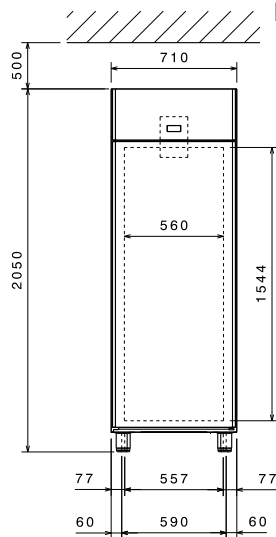

Front aanzicht