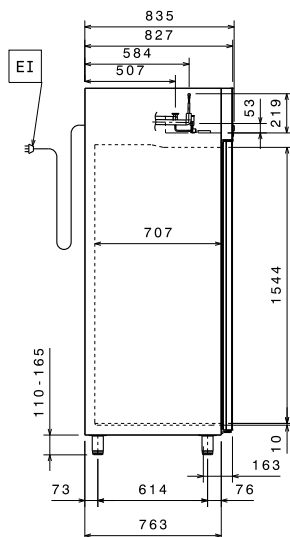

Zij aanzicht

EI = Elektrische aansluiting
RI = Remote koeling aansluiting
RO = Remote aansluiting